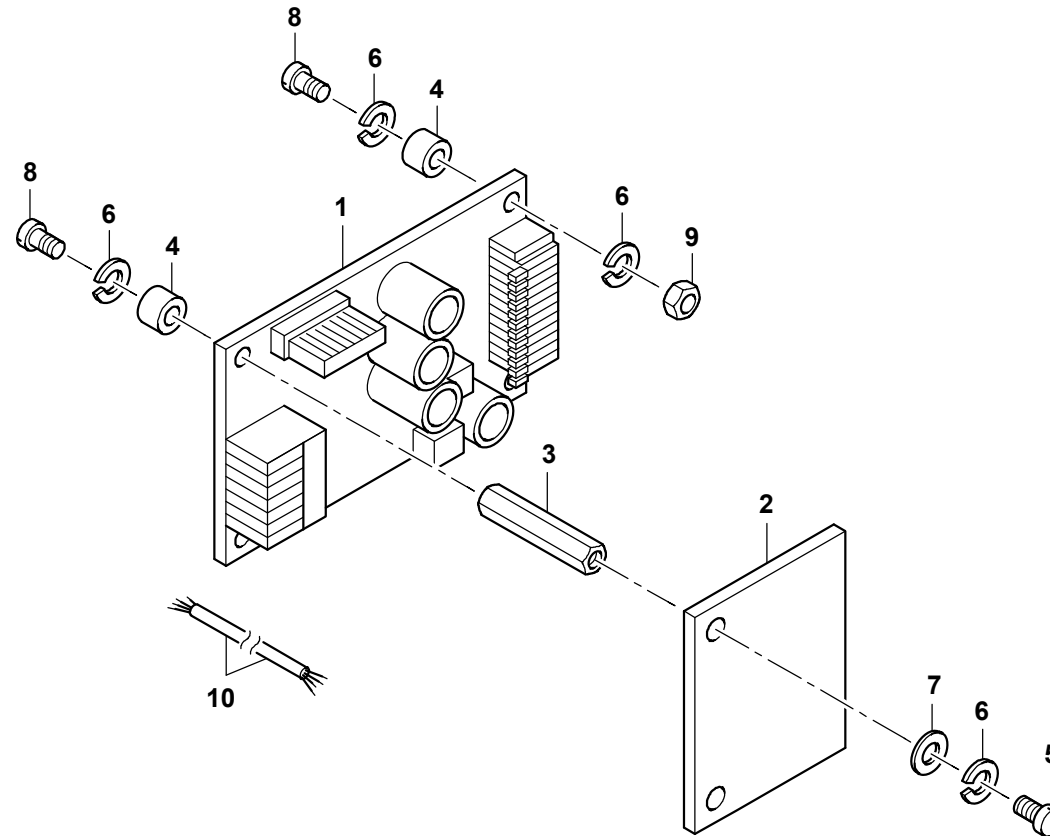

GROVE

E.-TEILE WINKELSENSOR
E.- PARTS, ANGLE SENSOR

BILDТАFEL
PICTORIAL DISPLAY

GMK 4100
BE 710
G 173

201.10

3155915-ETL B

1/1

3155915-B-BL01-20110-0000

GROVE

E.-TEILE WINKELSENSOR
E.- PARTS, ANGLE SENSOR

ERSATZTEILLISTE
LIST OF SPARE PARTS

GMK 4100
BE 710
G 173

201.10

3155915-ETL B

1/1